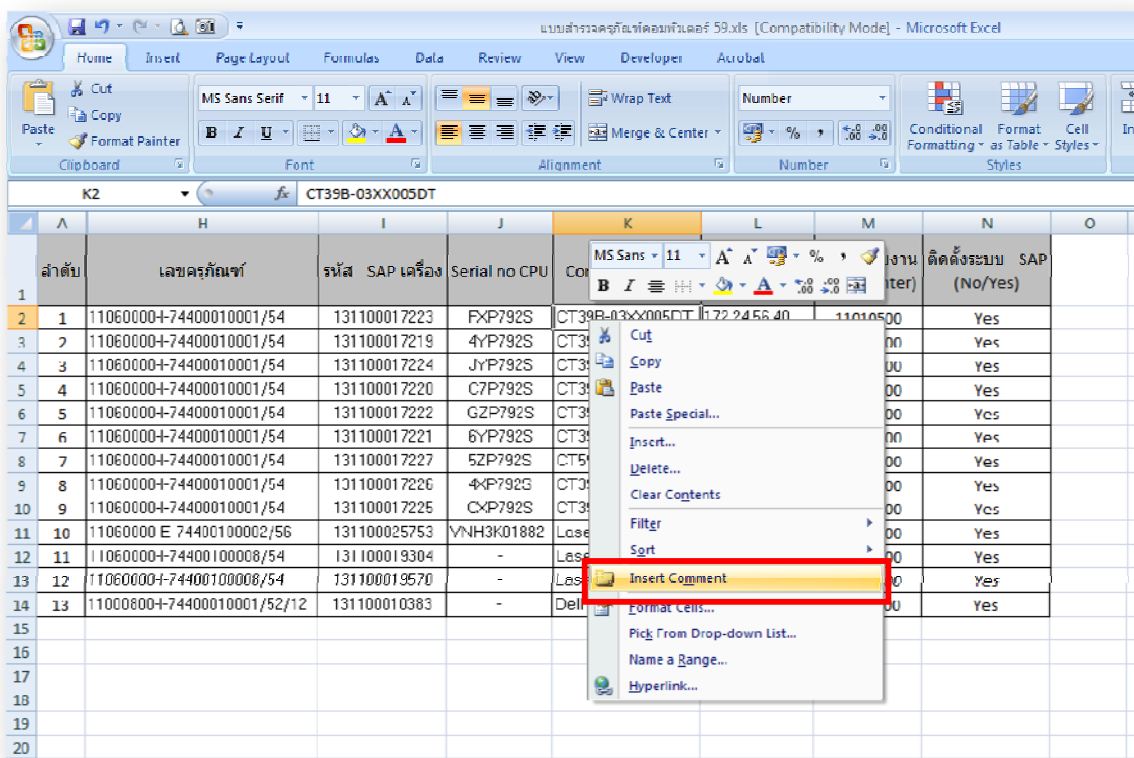

การเพิ่ม Comment ใน Excel

สวัสดีค่ะเพื่อนๆ ชาว CoP วันนี้ Nu-Ploy มีเทคนิคการทำงานกับ Excel มาฝาก โดยวันนี้จะเป็นการใส่ Comment ต่างๆ เพิ่มเข้าไปในตาราง Excel ซึ่งประโยชน์ของการใส่ Comment ก็คือใช้ใส่ข้อความต่างๆ สำหรับเตือนตัวเอง หรือ อาจสำหรับเพื่อเป็นการสื่อสารระหว่างผู้ปฏิบัติงานแบบง่ายๆค่ะ วิธีการก็แน่นอน ตามสไตล์ ว่าต้องง่ายๆ ไม่ยุ่งยากค่ะ

1.เปิดไฟล์ที่เราต้องการจะใส่ comment มาก่อนค่ะ แล้วคลิกขวาที่ในช่องที่เราต้องการใส่ comment เลือกที่ Insert comment